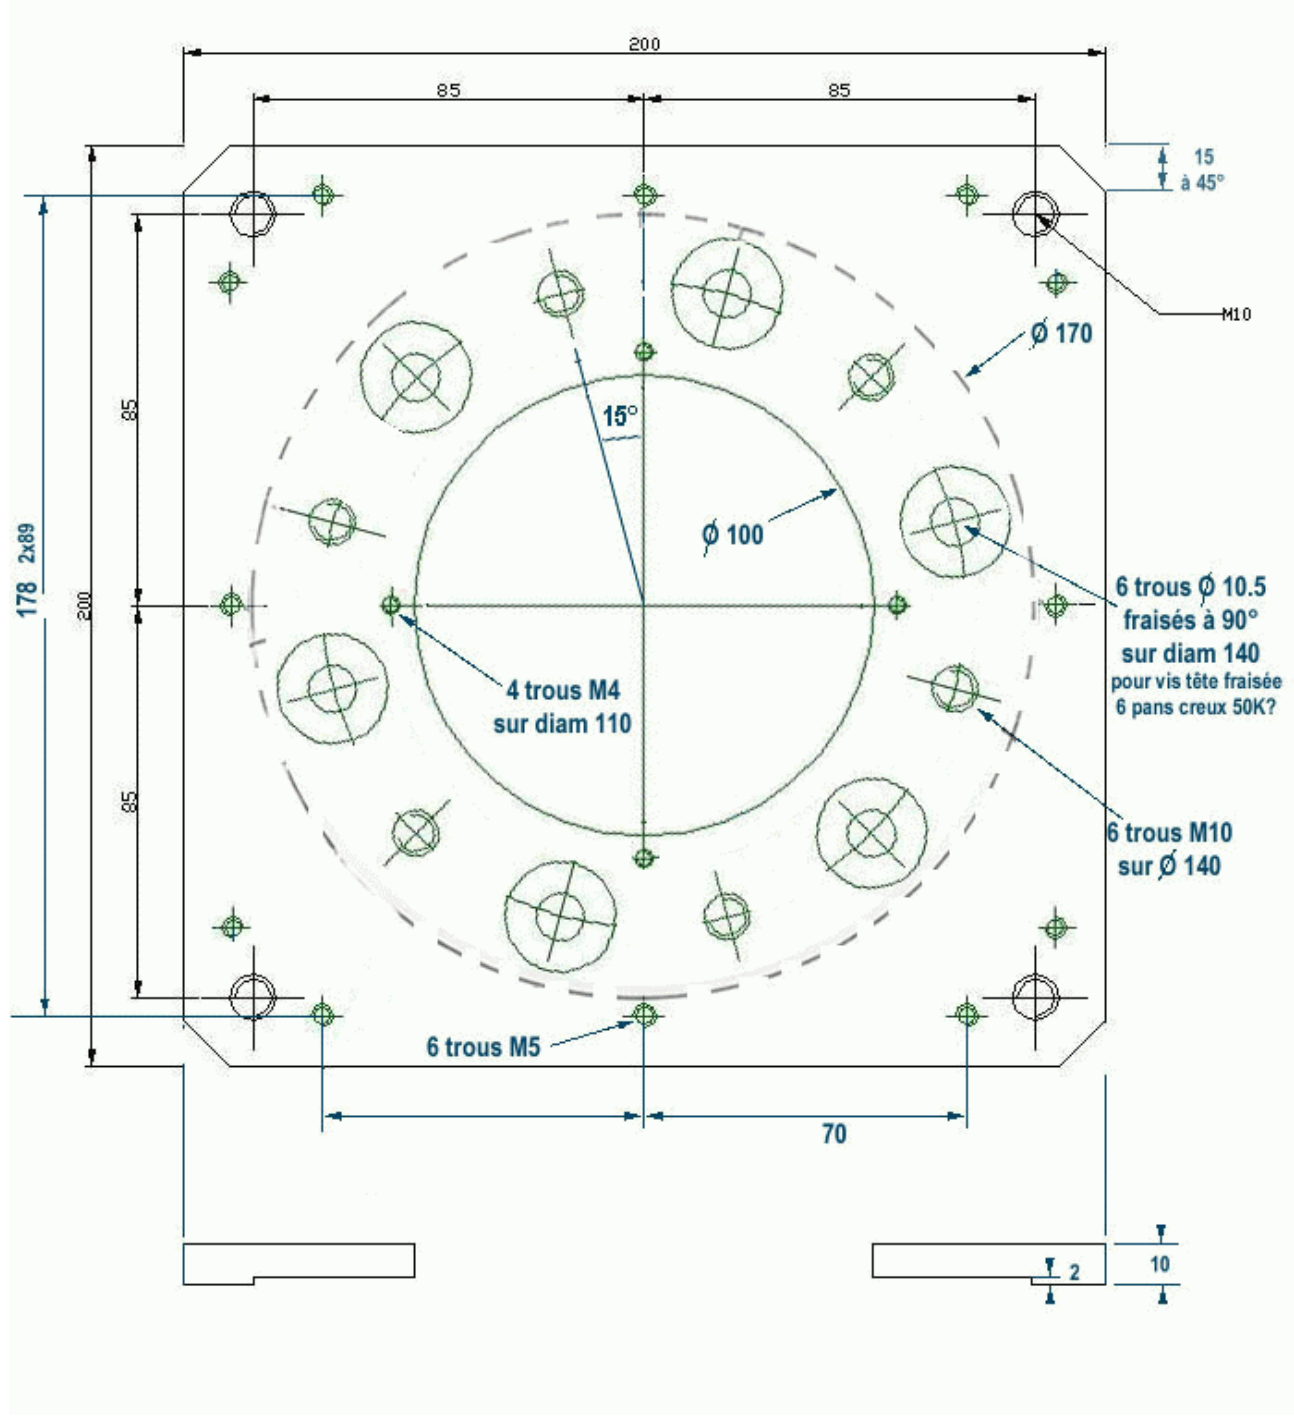

Plans côtés d'éléments du T62

- Barillet du miroir primaire (P1)
- Sortie du barillet primaire (P2)
- Platine de sortie du T62 (P3)
- Barillet du miroir secondaire (a) (P4)
- Barillet du miroir secondaire (b) (P5)
- Lame de l'araignée de support du miroir secondaire (P5)

Barillet du miroir primaire du T62

Sortie du barillet primaire du T62

# Platine de sortie du T62

Barillet du miroir secondaire (a)

Barillet du miroir secondaire (b)

SECONDAIRE DU TÉLESCOPE.

Barillet du miroir secondaire (b)

LAME DE L'ARAIGNÉE